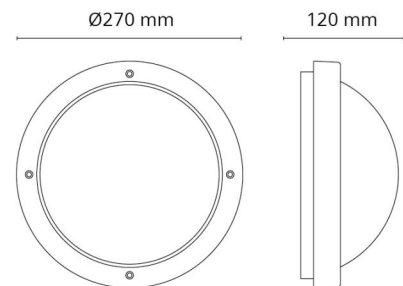

Montering/Tilslutning

Montering: Påbygget, Interiør / Udendørs
 Modul: 1100
 Tilslutning: Klemmerække

Dimensioner

Højde (mm) H: 120
 Diameter (mm) D: 270
 Dybde (D): 120
 Vægt (kg) brutto/netto: 1.95 / 1.74

Forpakning

Forpkningsstørrelse (mm): 270 x 270 x 120

7 0 2 1 9 8 6 4 1 5 7 1 1