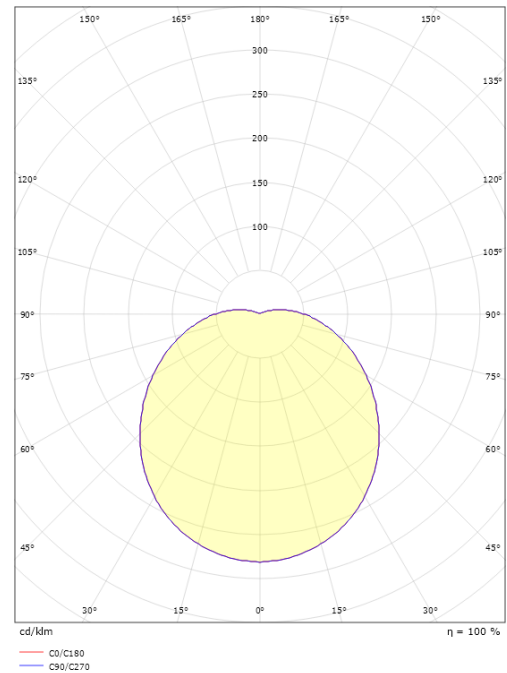

Primo 1100 Hvid 740lm 3000K Ra>80 Sensor

EAN: 7021986415711
SG varenr.: 641571

Elektrisk

Systemeffekt (W): 10W
Spænding: 220-240V
Maks. antal armaturer pr. afbryder: B10: 33, B16: 52, C10: 40, C16: 64

Lysteknik

Lyskilde: LED
Lumen output: 740lm
Effekt: 74 lm/W
Farvetemperatur: 3000K
Farvegengivelse (CRI): Ra>80
MacAdams faktor: SDCM: 3
Levetid: L70/B50>50.000
Lysfordeling: Direkte
Optik: Opal
Lysspredning: 120°
Fotobiologisk sikkerhed: RG 0

Dimmertype

Type: Sensor

Beskyttelse

Isolationsklasse: Klasse II
Brandbeskyttelsesklasse: 850°C - 30s

Energi og godkendelser

Indeholder lyskilde med energiklasse: E

Materialer og overflader

Materiale: Aluminium
Farve: Hvid (RAL 9003)
Afskærmningsmateriale: UV-stabiliseret polycarbonat

Montering/Tilslutning

Montering: Påbygget, Interiør / Udendørs
Modul: 1100
Tilslutning: Klemmerække

Dimensioner

Højde (mm) H: 120
Diameter (mm) D: 270
Dybde (D): 120
Vægt (kg) brutto/netto: 1.95 / 1.74

Forpakning

Forpkningsstørrelse (mm): 270 x 270 x 120

7 0 2 1 9 8 6 4 1 5 7 1 1