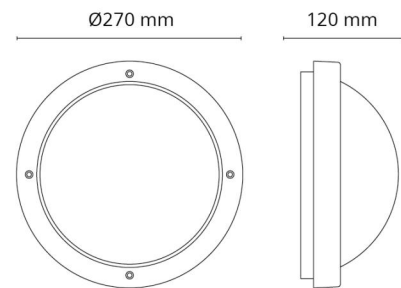

**Materialer og overflader**

Materiale: Aluminium  
 Farve: Hvid (RAL 9003)  
 Afskærmningsmateriale: UV-stabiliseret polycarbonat

**Montering/Tilslutning**

Montering: Påbygget, Interiør / Udendørs  
 Modul: 1100  
 Tilslutning: Klemmerække

**Dimensioner**

Højde (mm) H: 120  
 Diameter (mm) D: 270  
 Dybde (D): 120  
 Vægt (kg) brutto/netto: 1.95 / 1.74

**Forpakning**

Forpakkingsstørrelse (mm): 270 x 270 x 120

7 0 2 1 9 8 6 4 1 5 7 4 2