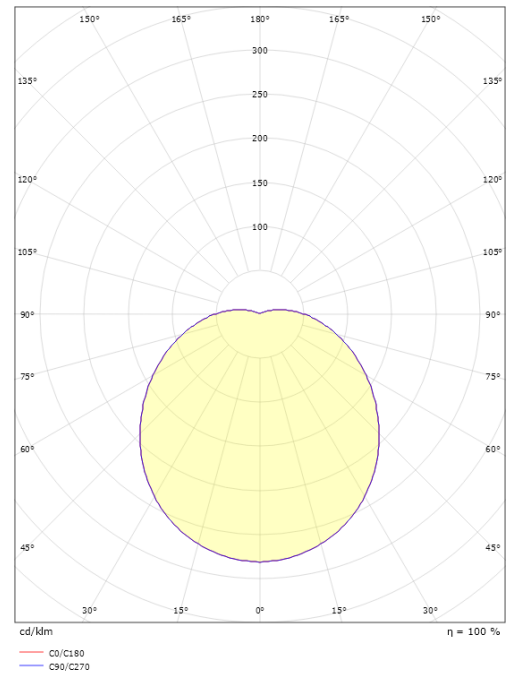

**Dimensioner**

Højde (mm) H: 120  
 Diameter (mm) D: 270  
 Dybde (D): 120  
 Vægt (kg) brutto/netto: 1.95 / 1.74

**Forpakning**

Forpakkingsstørrelse (mm): 270 x 270 x 120

7 0 2 1 9 8 6 4 1 5 7 4 2