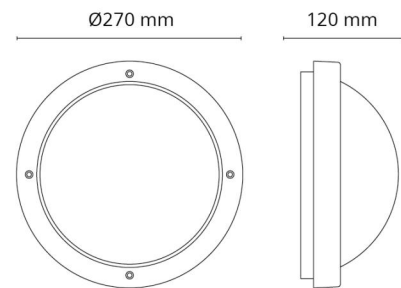

Materialer og overflader

Materiale: Aluminium
 Farve: Graphit
 Afskærmningsmateriale: UV-stabiliseret polycarbonat

Montering/Tilslutning

Montering: Påbygget, Interiør / Udendørs
 Modul: 1100
 Tilslutning: Klemmerække

Dimensioner

Højde (mm) H: 120
 Diameter (mm) D: 270
 Dybde (D): 120
 Vægt (kg) brutto/netto: 1.95 / 1.74

Forpakning

Forpakkingsstørrelse (mm): 270 x 270 x 120

7 0 2 1 9 8 6 4 3 5 7 0 2