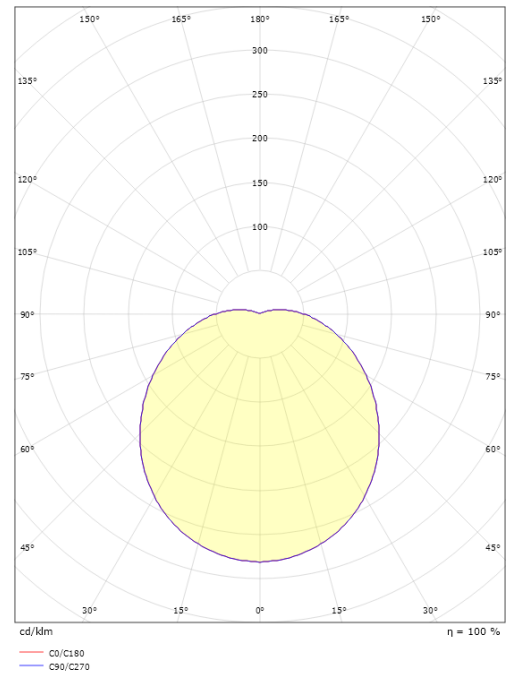

Dimensioner

Højde (mm) H: 120
 Diameter (mm) D: 270
 Dybde (D): 120
 Vægt (kg) brutto/netto: 1.95 / 1.74

Forpakning

Forpakkingsstørrelse (mm): 270 x 270 x 120

7 0 2 1 9 8 6 4 3 5 7 0 2