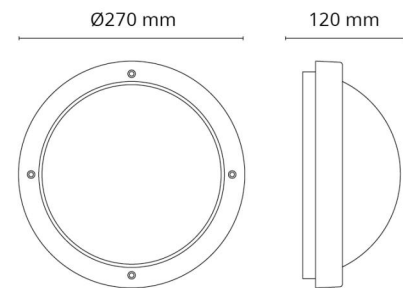

Montering/Tilslutning

Montering: Påbygget, Interiør / Udendørs
 Modul: 1100
 Tilslutning: Klemmerække

Dimensioner

Højde (mm) H: 120
 Diameter (mm) D: 270
 Dybde (D): 120
 Vægt (kg) brutto/netto: 1.95 / 1.74

Forpakning

Forpkningsstørrelse (mm): 270 x 270 x 120

7 0 2 1 9 8 6 4 3 5 7 1 9