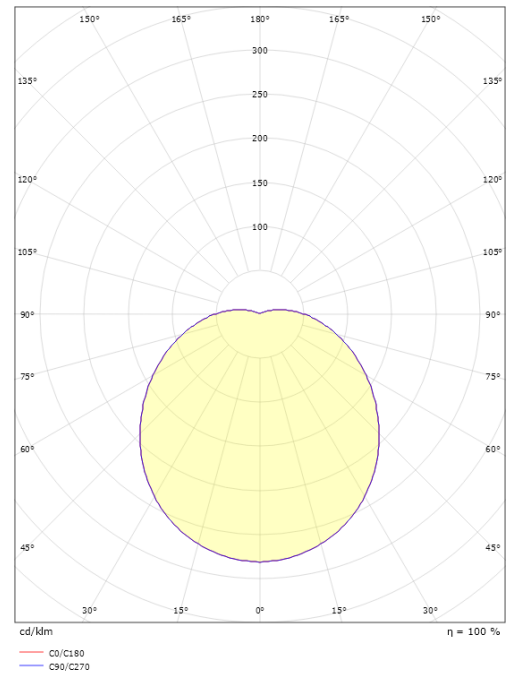

Primo 1100 Grafit 740lm 3000K Ra>80 Sensor

EAN: 7021986435719
SG varenr.: 643571

Elektrisk

Systemeffekt (W): 10W
Spænding: 220-240V
Maks. antal armaturer pr. afbryder: B10: 33, B16: 52, C10: 40, C16: 64

Lysteknik

Lyskilde: LED
Lumen output: 740lm
Effekt: 74 lm/W
Farvetemperatur: 3000K
Farvegengivelse (CRI): Ra>80
MacAdams faktor: SDCM: 3
Levetid: L70/B50>50.000
Lysfordeling: Direkte
Optik: Opal
Lysspredning: 120°
Fotobiologisk sikkerhed: RG 0

Dimmertype

Type: Sensor

Beskyttelse

Isolationsklasse: Klasse II
Brandbeskyttelsesklasse: 850°C - 30s

Energi og godkendelser

Indeholder lyskilde med energiklasse: E

Materialer og overflader

Materiale: Aluminium
Farve: Graphit
Afskærmningsmateriale: UV-stabiliseret polycarbonat

Montering/Tilslutning

Montering: Påbygget, Interiør / Udendørs
Modul: 1100
Tilslutning: Klemmerække

Dimensioner

Højde (mm) H: 120
Diameter (mm) D: 270
Dybde (D): 120
Vægt (kg) brutto/netto: 1.95 / 1.74

Forpakning

Forpkningsstørrelse (mm): 270 x 270 x 120

7 0 2 1 9 8 6 4 3 5 7 1 9