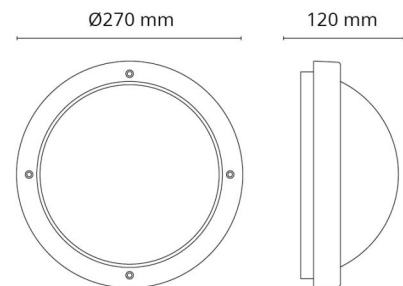

Montering/Tilslutning

Montering: Påbygget, Interiør / Udendørs
 Modul: 1100
 Tilslutning: Klemmerække

Dimensioner

Højde (mm) H: 120
 Diameter (mm) D: 270
 Dybde (D): 120
 Vægt (kg) brutto/netto: 1.95 / 1.74

Forpakning

Forpkningsstørrelse (mm): 270 x 270 x 120

7 0 2 1 9 8 6 4 4 5 7 1 8