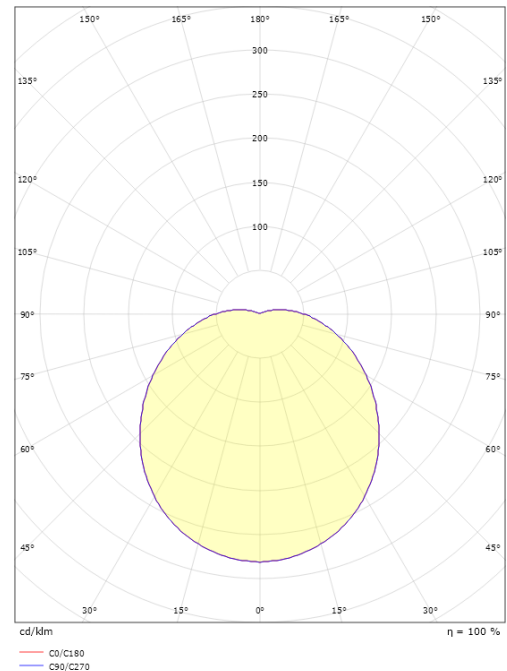

Primo 1100 Sort 740lm 3000K Ra>80 Sensor

EAN: 7021986445718
SG varenr.: 644571

Elektrisk

Systemeffekt (W): 10W
Spænding: 220-240V
Maks. antal armaturer pr. afbryder: B10: 33, B16: 52, C10: 40, C16: 64

Lysteknik

Lyskilde: LED
Lumen output: 740lm
Effekt: 74 lm/W
Farvetemperatur: 3000K
Farvegengivelse (CRI): Ra>80
MacAdams faktor: SDCM: 3
Levetid: L70/B50>50.000
Lysfordeling: Direkte
Optik: Opal
Lysspredning: 120°
Fotobiologisk sikkerhed: RG 0

Dimmertype

Type: Sensor

Beskyttelse

Isolationsklasse: Klasse II
Brandbeskyttelsesklasse: 850°C - 30s

Energi og godkendelser

Indeholder lyskilde med energiklasse: E

Materialer og overflader

Materiale: Aluminium
Farve: Sort (RAL 9004)
Afskærmningsmateriale: UV-stabiliseret polycarbonat

Montering/Tilslutning

Montering: Påbygget, Interiør / Udendørs
Modul: 1100
Tilslutning: Klemmerække

Dimensioner

Højde (mm) H: 120
Diameter (mm) D: 270
Dybde (D): 120
Vægt (kg) brutto/netto: 1.95 / 1.74

Forpakning

Forpkningsstørrelse (mm): 270 x 270 x 120

7 0 2 1 9 8 6 4 4 5 7 1 8