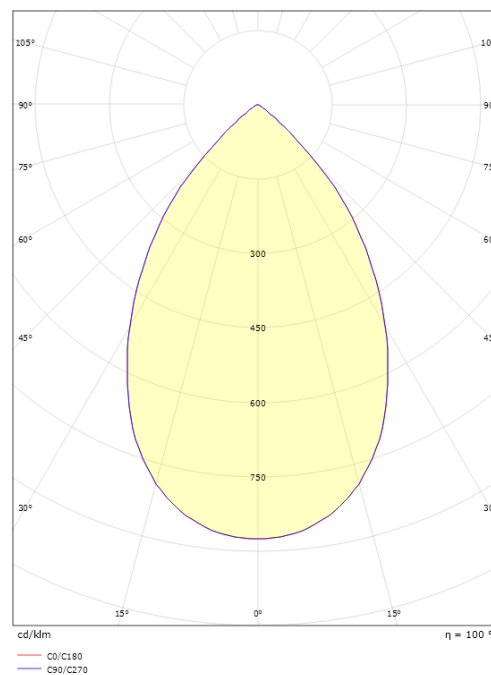

Montering/Tilslutning

Montering: Påbygget, Interiør

Dimensioner

Højde (mm) H: 203
Diameter (mm) D: 173
Cut-out (mm): 150
Vægt (kg) brutto/netto: 1.3 / 1.1

Forpakning

Forpakkingsstørrelse (mm): 180 x 180 x 220

5 7 0 3 8 2 1 1 6 4 0 1 6