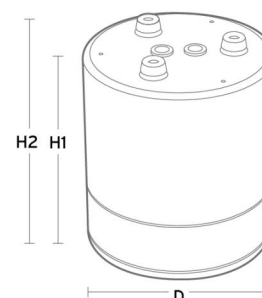

Montering/Tilslutning

Montering: Påbygget, Interiør

Dimensioner

Højde (mm) H: 203
Diameter (mm) D: 173
Cut-out (mm): 150
Vægt (kg) brutto/netto: 1.3 / 1.1

Forpakning

Forpakkingsstørrelse (mm): 180 x 180 x 220