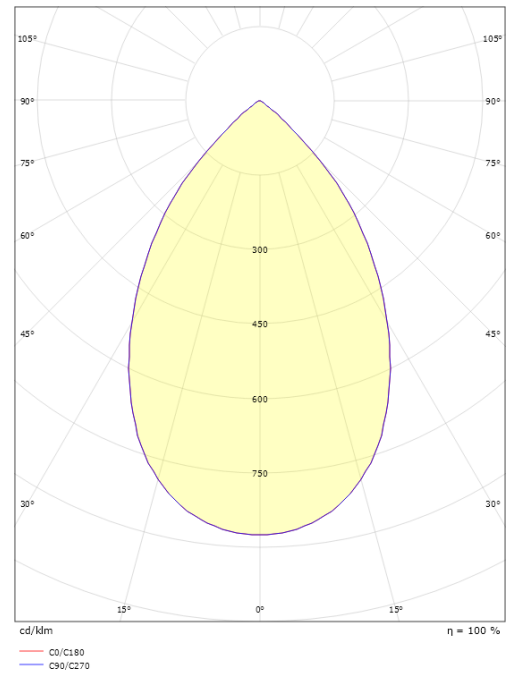

Montering/Tilslutning

Montering: Påbygget, Interiør

Dimensioner

Højde (mm) H: 203
 Diameter (mm) D: 173
 Cut-out (mm): 150
 Vægt (kg) brutto/netto: 1.3 / 1.1

Forpakning

Forpakkingsstørrelse (mm): 180 x 180 x 220

5 7 0 3 8 2 1 1 6 4 0 4 7