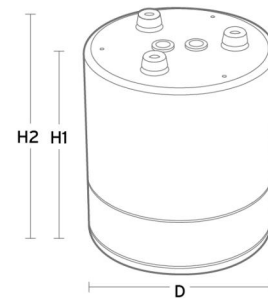

Montering/Tilslutning

Montering: Påbygget, Interiør

Dimensioner

Højde (mm) H: 203
 Diameter (mm) D: 173
 Cut-out (mm): 150
 Vægt (kg) brutto/netto: 1.3 / 1.1

Forpakning

Forpakkingsstørrelse (mm): 180 x 180 x 220