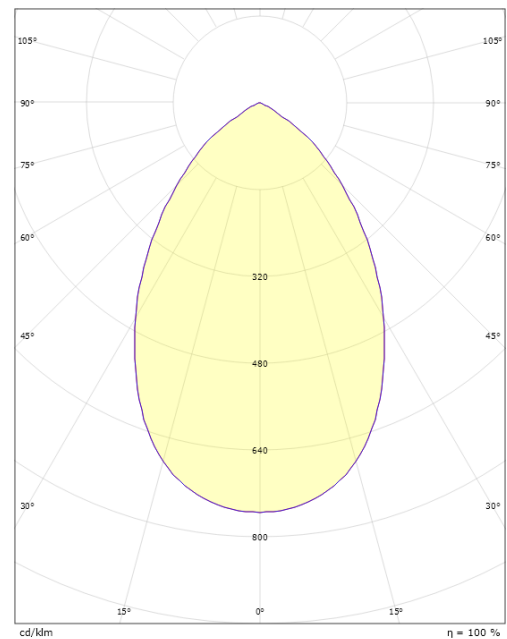

Materiale: Brandhæmmende polycarbonat (PC)
Farve: Hvid
Afskærmningsmateriale: Aluminium

Montering/Tilslutning

Montering: Indbygget, Interiør

Dimensioner

Diameter (mm) D: 223
Cut-out (mm): 200
Lofthykkelse (mm): 100
Afstand til brandbart materiale i stråleretningen: 50mm
Vægt (kg) brutto/netto: 1.8 / 1.5

Forpakning

Forpakkingsstørrelse (mm): 235 x 235 x 130

7 0 2 1 9 8 2 1 2 3 0 9 2