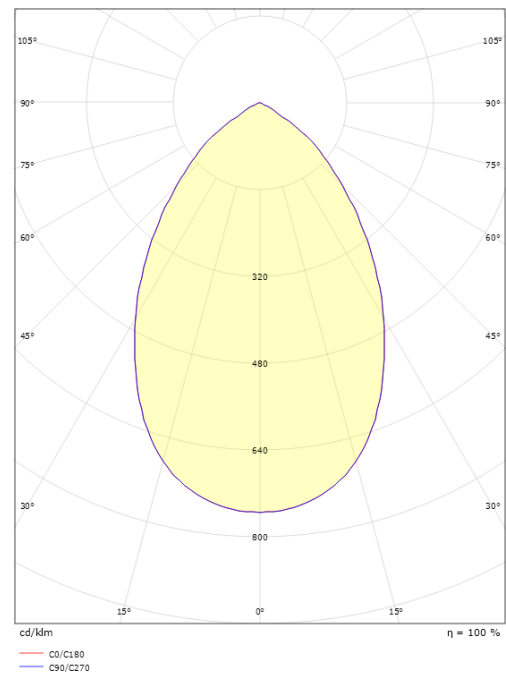

Materiale: Brandhæmmende polycarbonat (PC)
 Farve: Hvid
 Afskærmningsmateriale: Aluminium

Dimensioner

Højde (mm) H: 100
 Diameter (mm) D: 223
 Cut-out (mm): 200
 Lofttykkelse (mm): 100
 Afstand til brandbart materiale i stråleretningen: 50mm
 Vægt (kg) brutto/netto: 1.8 / 1.5

Forpakning

Forpakkingsstørrelse (mm): 235 x 235 x 130

7 0 2 1 9 8 2 1 2 3 1 0 8