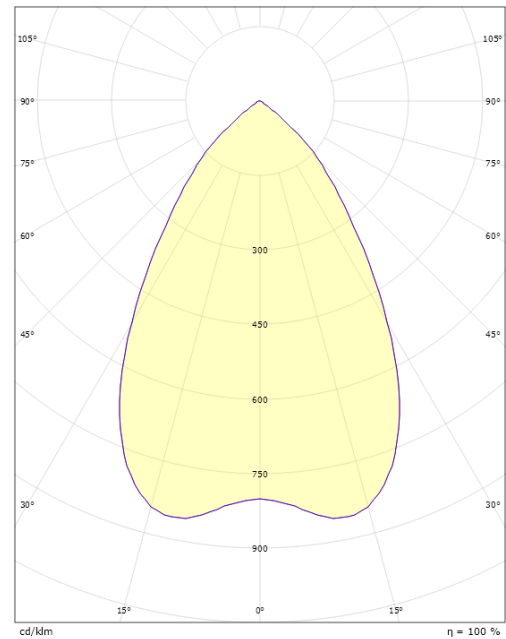

Forpakning

Forpakkingsstørrelse (mm): 190 x 190 x 92

7 0 2 1 9 8 2 1 2 5 5 6 0