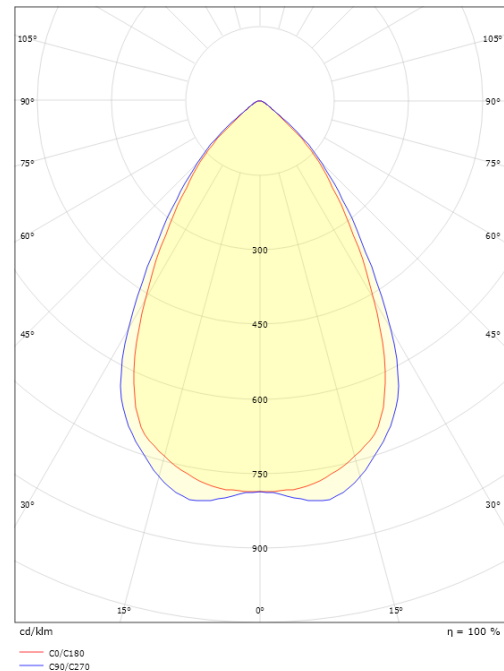

Dimensioner

Højde (mm) H: 83
 Diameter (mm) D: 166
 Cut-out (mm): 150
 Lofttykkelse (mm): 80
 Vægt (kg) brutto/netto: 0.916 / 0.77

Forpakning

Forpakkingsstørrelse (mm): 190 x 190 x 95

7 0 2 1 9 8 2 1 2 5 7 4 4