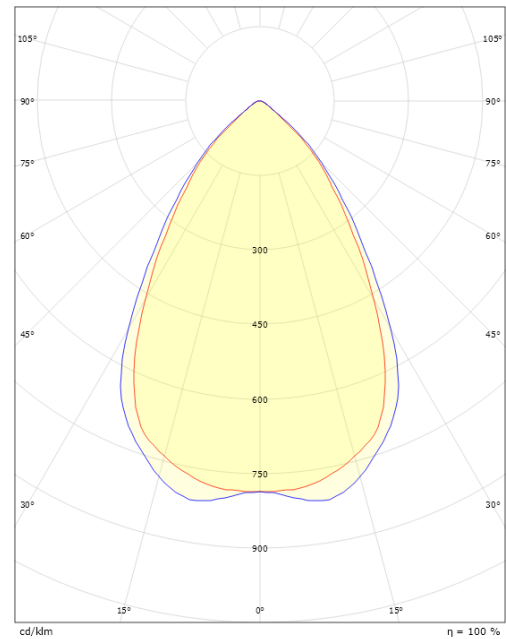

Forpakning

Forpakkingsstørrelse (mm): 190 x 190 x 95