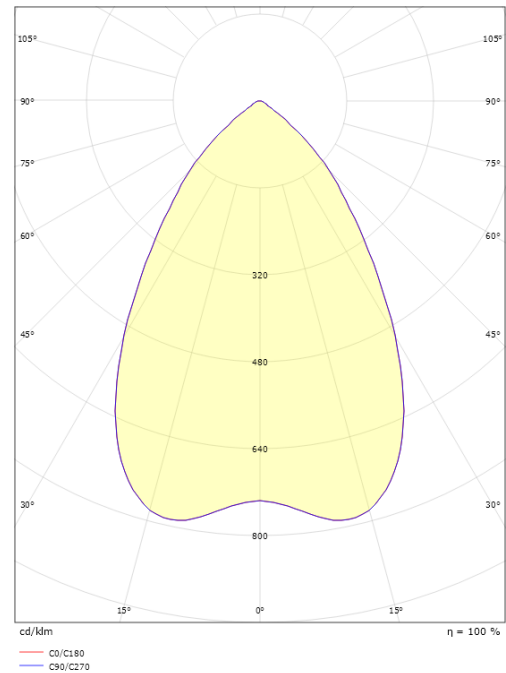

Dimensioner

Højde (mm) H: 83
 Diameter (mm) D: 166
 Cut-out (mm): 150
 Lofttykkelse (mm): 80
 Vægt (kg) brutto/netto: 0.97 / 0.77

Forpakning

Forpakkingsstørrelse (mm): 190 x 190 x 92

7 0 2 1 9 8 2 1 2 5 0 0 3