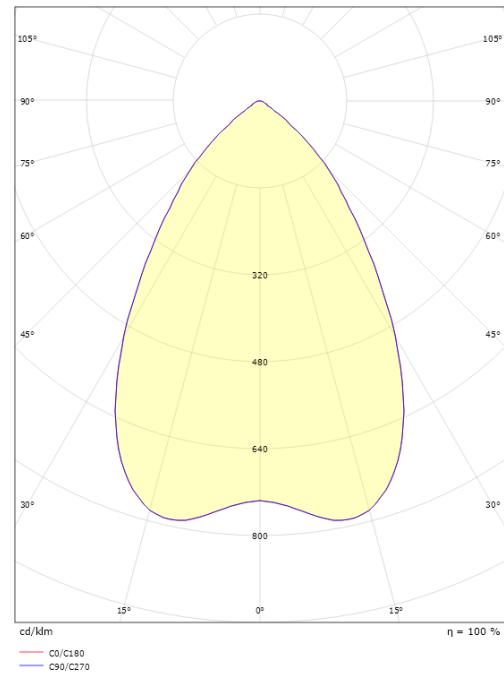

Dimensioner

Højde (mm) H: 83
 Diameter (mm) D: 166
 Cut-out (mm): 150
 Lofttykkelse (mm): 80
 Vægt (kg) brutto/netto: 0.97 / 0.77

Forpakning

Forpakkingsstørrelse (mm): 190 x 190 x 92

7 0 2 1 9 8 2 1 2 5 0 1 0