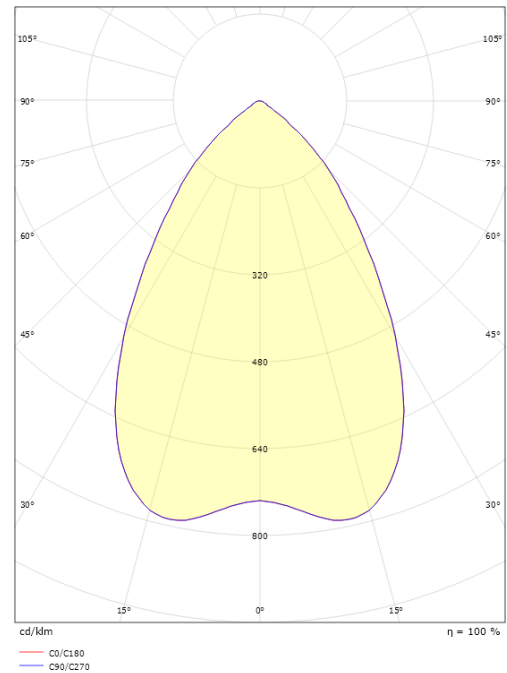

Højde (mm) H: 83
Diameter (mm) D: 166
Cut-out (mm): 150
Lofttykkelse (mm): 80
Vægt (kg) brutto/netto: 0.97 / 0.77

Forpakning

Forpakkingsstørrelse (mm): 190 x 190 x 92

7 0 2 1 9 8 2 1 2 5 0 2 7