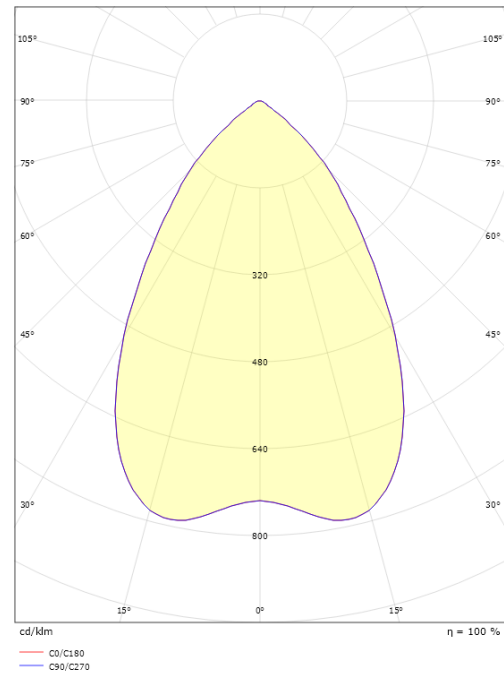

Forpakning

Forpakkingsstørrelse (mm): 190 x 190 x 92