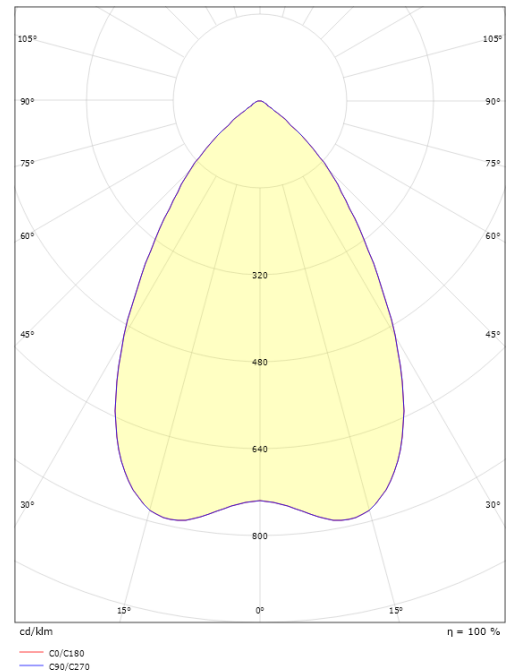

Dimensioner

Højde (mm) H: 83
 Diameter (mm) D: 166
 Cut-out (mm): 150
 Lofttykkelse (mm): 80
 Vægt (kg) brutto/netto: 0.97 / 0.77

Forpakning

Forpakkingsstørrelse (mm): 190 x 190 x 92

7 0 2 1 9 8 2 1 2 5 0 5 8