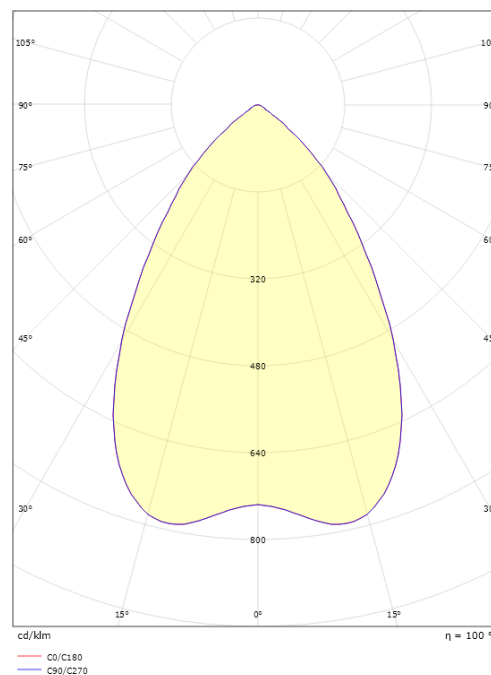

Dimensioner

Højde (mm) H: 83
 Diameter (mm) D: 166
 Cut-out (mm): 150
 Lofttykkelse (mm): 80
 Vægt (kg) brutto/netto: 0.97 / 0.77

Forpakning

Forpakkingsstørrelse (mm): 190 x 190 x 92

7 0219 82125126