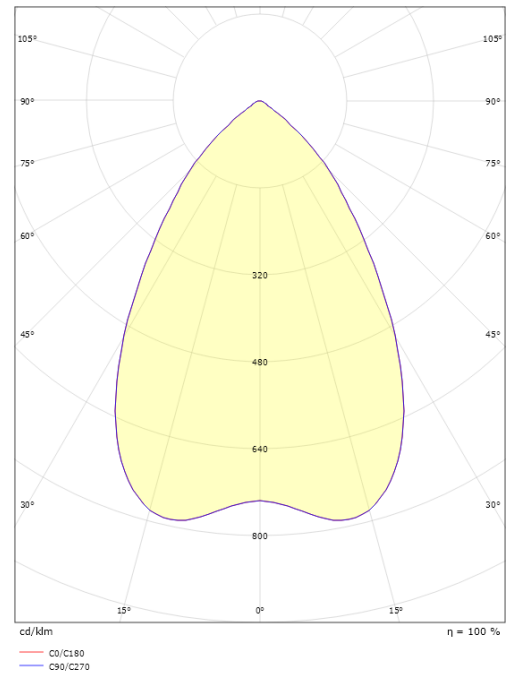

Dimensioner

Højde (mm) H: 83
 Diameter (mm) D: 166
 Cut-out (mm): 150
 Lofttykkelse (mm): 80
 Vægt (kg) brutto/netto: 0.97 / 0.77

Forpakning

Forpakkingsstørrelse (mm): 190 x 190 x 92

7 0 2 1 9 8 2 1 2 5 1 3 3