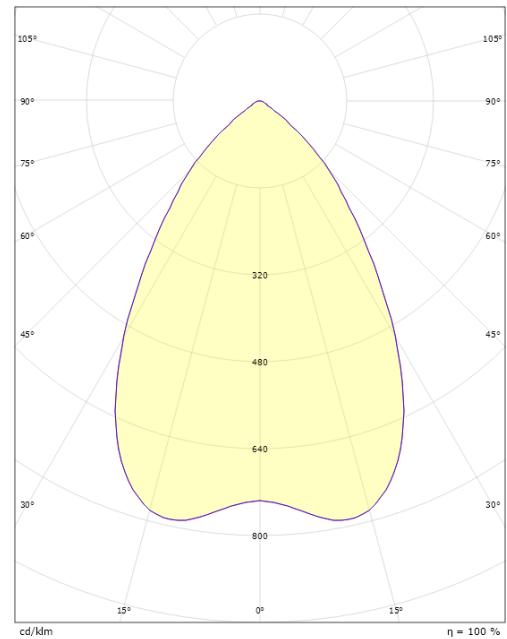

Dimensioner

Højde (mm) H: 83
 Diameter (mm) D: 166
 Cut-out (mm): 150
 Lofttykkelse (mm): 80
 Vægt (kg) brutto/netto: 0.97 / 0.77

Forpakning

Forpakningsstørrelse (mm): 190 x 190 x 92

7 021982125706