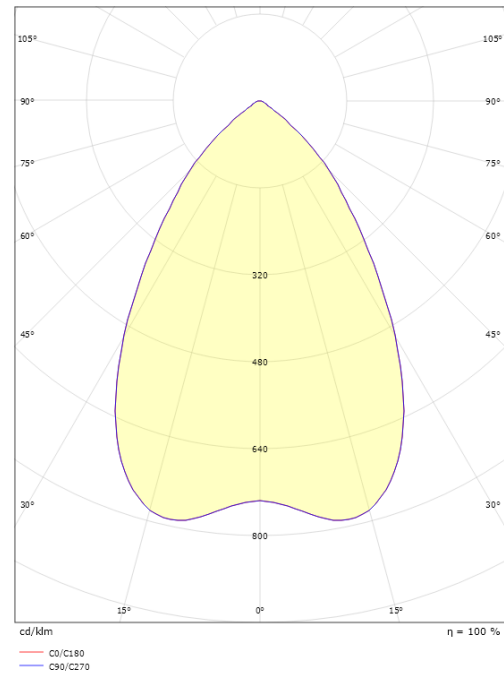

Dimensioner

Højde (mm) H: 83
 Diameter (mm) D: 166
 Cut-out (mm): 150
 Lofttykkelse (mm): 80
 Vægt (kg) brutto/netto: 0.97 / 0.77

Forpakning

Forpakkingsstørrelse (mm): 160 x 190 x 92

7 0 2 1 9 8 2 1 2 5 7 1 3