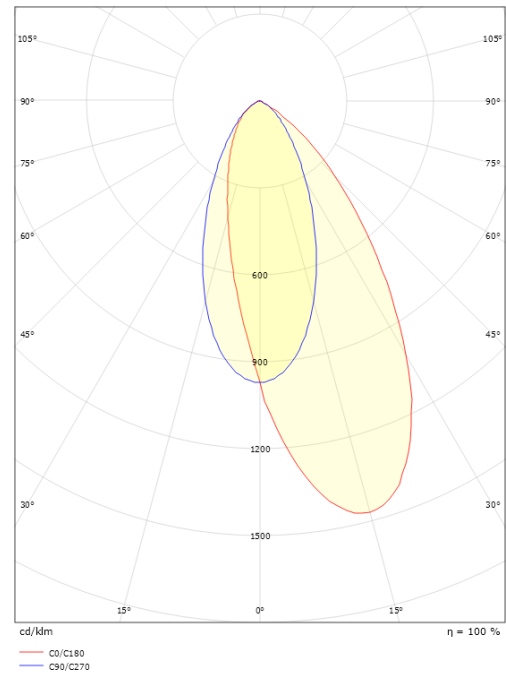

Dimensioner

Højde (mm) H: 93
 Diameter (mm) D: 216
 Cut-out (mm): 200
 Lofttykkelse (mm): 90
 Vægt (kg) brutto/netto: 1.2 / 1

Forpakning

Forpakkingsstørrelse (mm): 240 x 240 x 102

7 0 2 1 9 8 2 1 2 5 4 4 7