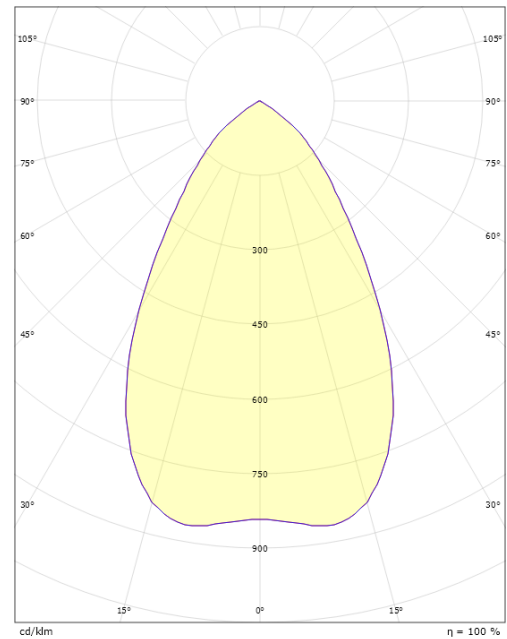

Dimensioner

Højde (mm) H: 93
 Diameter (mm) D: 216
 Cut-out (mm): 200
 Lofttykkelse (mm): 90
 Vægt (kg) brutto/netto: 1.2 / 1

Forpakning

Forpakningsstørrelse (mm): 240 x 240 x 102

7 0 2 1 9 8 2 1 2 5 6 0 7