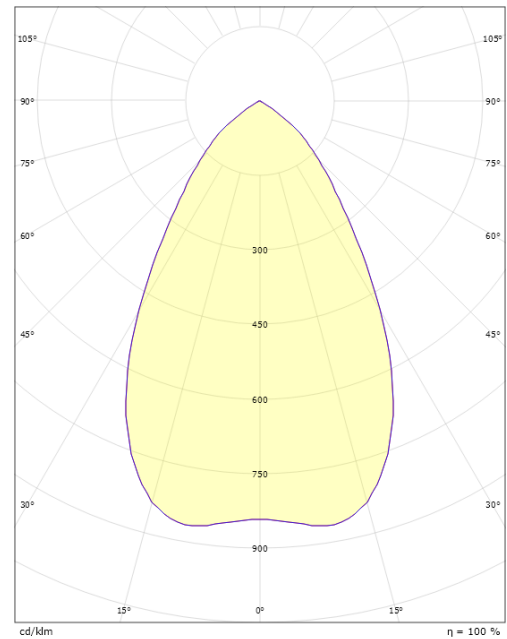

Dimensioner

Højde (mm) H: 93
 Diameter (mm) D: 216
 Cut-out (mm): 200
 Lofttykkelse (mm): 90
 Vægt (kg) brutto/netto: 1.2 / 1

Forpakning

Forpakningsstørrelse (mm): 240 x 240 x 102

7 0 2 1 9 8 2 1 2 5 6 2 1