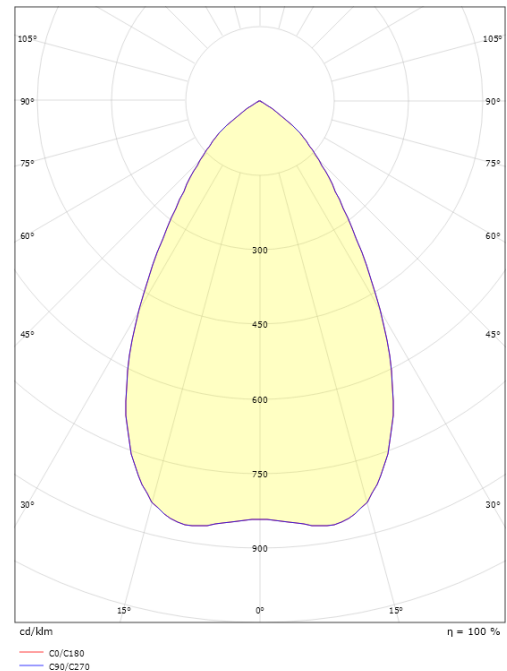

Højde (mm) H: 93
 Diameter (mm) D: 216
 Cut-out (mm): 200
 Lofttykkelse (mm): 90
 Vægt (kg) brutto/netto: 1.2 / 1

Forpakning

Forpakkingsstørrelse (mm): 240 x 240 x 102

7 0 2 1 9 8 2 1 2 5 6 4 5