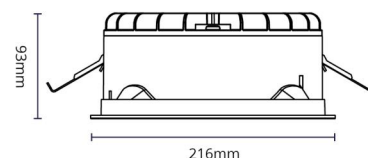

Montering/Tilslutning

Montering: Indbygget, Interiør
Kabel: Kabel 5x0,75mm²
Tilslutning: 3 pol Linect / klemmerække

Dimensioner

Længde (mm) L: 216
Bredde (mm) W: 216
Højde (mm) H: 93
Loftykkelse (mm): 90
Vægt (kg) brutto/netto: 1.225 / 1

Forpakning

Forpakkingsstørrelse (mm): 260 x 235 x 100

7 0 2 1 9 8 2 1 2 5 8 0 5