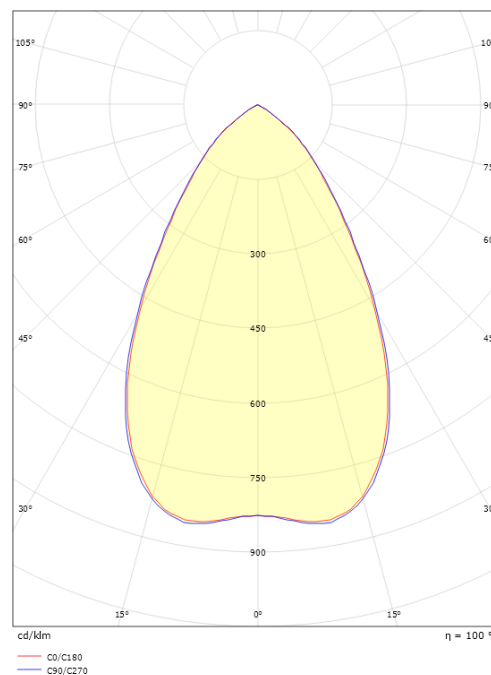

Forpakning

Forpakkingsstørrelse (mm): 260 x 235 x 100

7 0 2 1 9 8 2 1 2 5 8 0 5