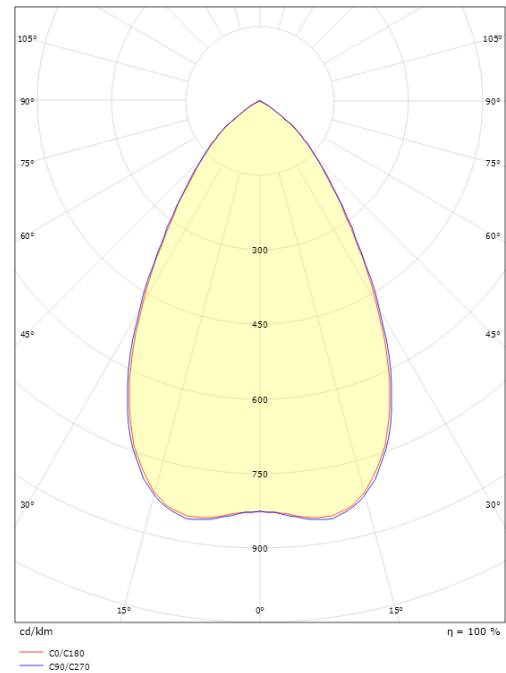

Montering/Tilslutning

Montering: Indbygget, Interiør
Kabel: Kabel 5x0,75mm²
Tilslutning: 3 pol Linect / klemmerække

Dimensioner

Længde (mm) L: 216
Bredde (mm) W: 216
Højde (mm) H: 93
Loftykkelse (mm): 90
Vægt (kg) brutto/netto: 1.225 / 1

Forpakning

Forpakkingsstørrelse (mm): 260 x 235 x 100

7 0 2 1 9 8 2 1 2 5 8 1 2