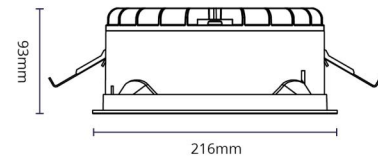

Montering/Tilslutning

Montering: Indbygget, Interiør
Kabel: Kabel 5x0,75mm²
Tilslutning: 3 pol Linect / klemmerække

Dimensioner

Længde (mm) L: 216
Bredde (mm) W: 216
Højde (mm) H: 93
Loftykkelse (mm): 90
Vægt (kg) brutto/netto: 1.225 / 1

Forpakning

Forpakkingsstørrelse (mm): 260 x 235 x 100

7 0 2 1 9 8 2 1 2 5 8 1 2