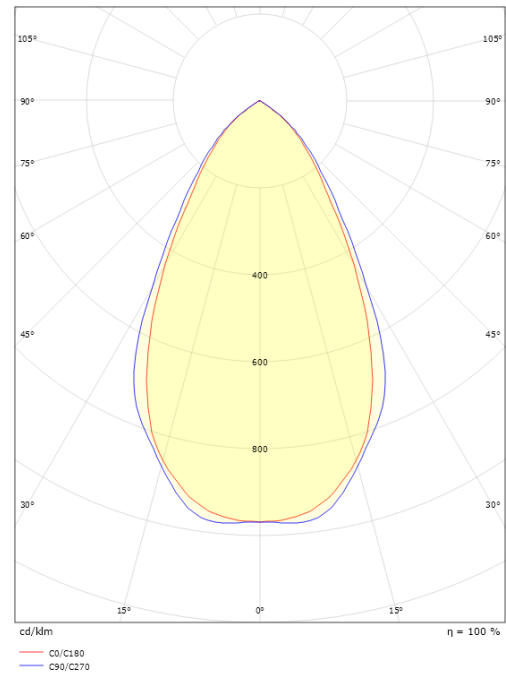

Dimensioner

Højde (mm) H: 93
 Diameter (mm) D: 216
 Cut-out (mm): 200
 Lofttykkelse (mm): 90
 Vægt (kg) brutto/netto: 1.2 / 1

Forpakning

Forpakkingsstørrelse (mm): 240 x 240 x 102

7 0 2 1 9 8 2 1 2 5 7 6 8