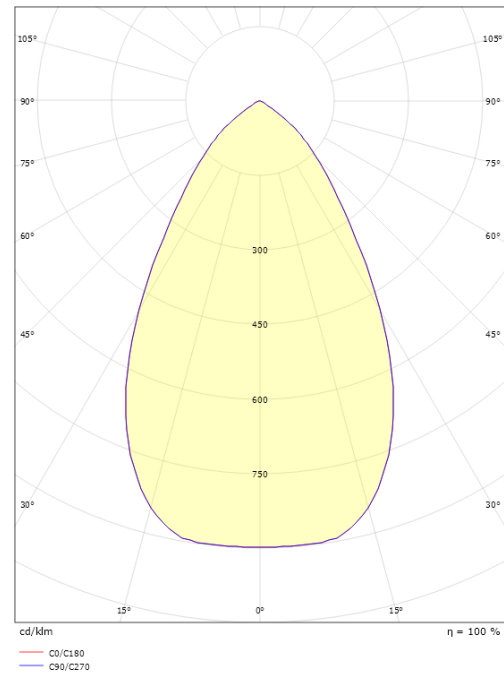

Forpakning

Forpakkingsstørrelse (mm): 240 x 240 x 102