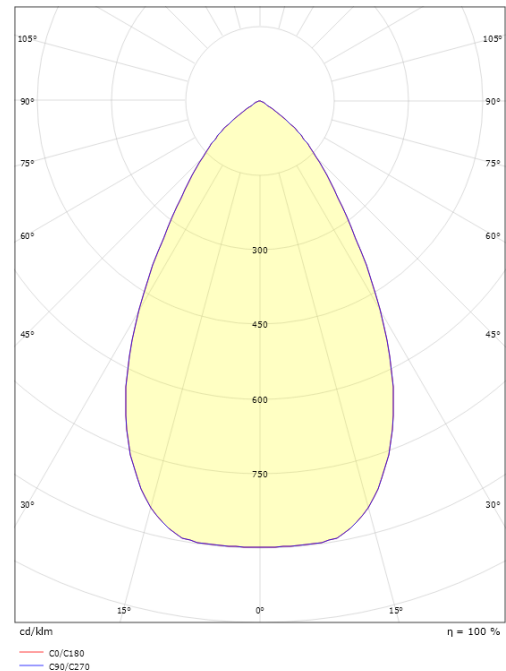

Dimensioner

Højde (mm) H: 93
 Diameter (mm) D: 216
 Cut-out (mm): 200
 Lofttykkelse (mm): 90
 Vægt (kg) brutto/netto: 1.2 / 1

Forpakning

Forpkningsstørrelse (mm): 240 x 240 x 102

7 0 2 1 9 8 2 1 2 5 1 6 4