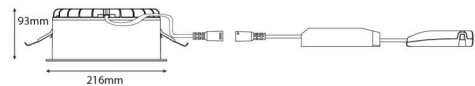

Lysteknik

Lyskilde: LED
Lumen output: 1650lm
Nøddlyslumen: EM 390lm
Effekt: 127 lm/W
Farvetemperatur: 4000K
Farvegengivelse (CRI): Ra>80
MacAdams faktor: SDCM: 2
Levetid: L90/B10>100.000
Lysfordeling: Direkte
Optik: Satin Matt Reflector
Lysspredning: 62°
UGR: UGR<19 op til 600 mA/2640 lm
Fotobiologisk sikkerhed: RG 1