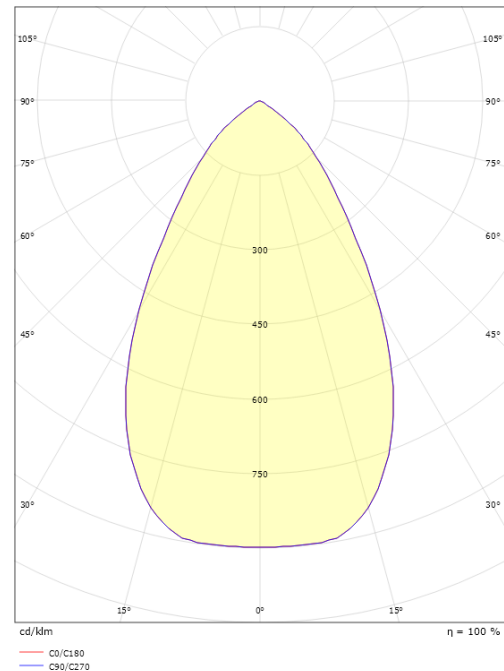

Dimensioner

Højde (mm) H: 93
 Diameter (mm) D: 216
 Cut-out (mm): 200
 Lofttykkelse (mm): 90
 Vægt (kg) brutto/netto: 1.2 / 1

Forpakning

Forpakningsstørrelse (mm): 240 x 240 x 102

7 0 2 1 9 8 2 1 2 5 1 7 1