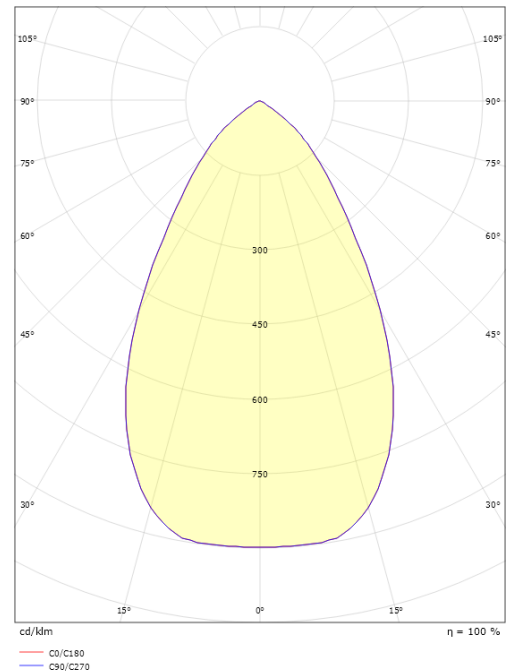

Dimensioner

Højde (mm) H: 93
 Diameter (mm) D: 216
 Cut-out (mm): 200
 Lofttykkelse (mm): 90
 Vægt (kg) brutto/netto: 1.2 / 1

Forpakning

Forpakningsstørrelse (mm): 240 x 240 x 102

7 0 2 1 9 8 2 1 2 5 1 9 5