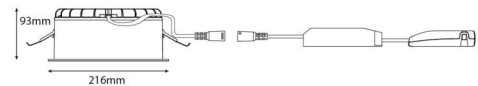

Rax Soft 200 Satin 2200 3000K Ra>80 DALI / Push Dim

EAN: 7021982125195
 SG varenr.: 212519
 Erstatte: 8246092764

Elektrisk

Systemeffekt (W): 18W
 Spænding: 220-240V
 Frekvens (Hz): 50/60Hz
 Maks. antal armaturer pr. afbryder: B10: 32, B16: 50, C10: 52, C16: 85

Lysteknik

Lyskilde: LED
 Lumen output: 2150lm
 Nørdlyslumen: Nørdlys 380 lumen
 Effekt: 119 lm/W
 Farvetemperatur: 3000K
 Farvegengivelse (CRI): Ra>80
 MacAdams faktor: SDCM: 2
 Levetid: L90/B10>100.000
 Lysfordeling: Direkte
 Optik: Satin Matt Reflector
 Lysspredning: 62°
 UGR: UGR<19 op til 600 mA/2540 lm
 Fotobiologisk sikkerhed: RG 1

Materialer og overflader

Materiale: Brandhæmmende polycarbonat (PC)
 Farve: Hvid/Satin mat
 Afskærmningsmateriale: Polycarbonat (PC)

Montering/Tilslutning

Montering: Indbygget, Interiør
 Kabel: Kabel 5x0,75mm²
 Tilslutning: 5 pol Linect / klemmerække

Dimensioner

Højde (mm) H: 93
 Diameter (mm) D: 216
 Cut-out (mm): 200
 Lofttykkelse (mm): 90
 Vægt (kg) brutto/netto: 1.2 / 1

Forpakning

Forpakningsstørrelse (mm): 240 x 240 x 102

7 0 2 1 9 8 2 1 2 5 1 9 5