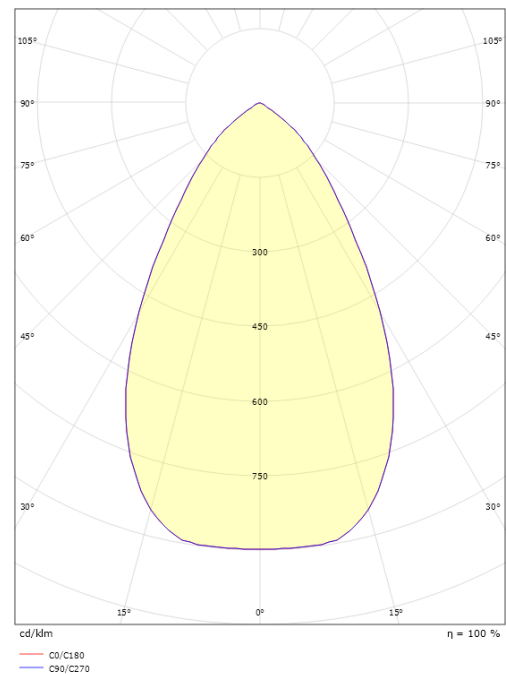

Dimensioner

Højde (mm) H: 93
 Diameter (mm) D: 216
 Cut-out (mm): 200
 Lofttykkelse (mm): 90
 Vægt (kg) brutto/netto: 1.2 / 1

Forpakning

Forpakningsstørrelse (mm): 240 x 240 x 102

7 0 2 1 9 8 2 1 2 5 2 0 1