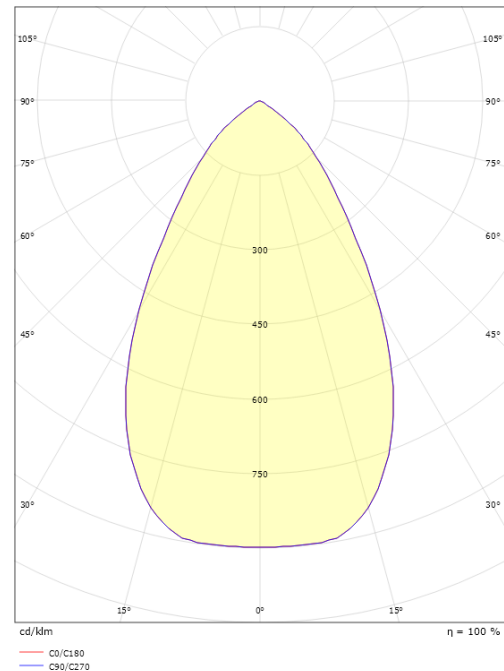

Dimensioner

Højde (mm) H: 93
 Diameter (mm) D: 216
 Cut-out (mm): 200
 Lofttykkelse (mm): 90
 Vægt (kg) brutto/netto: 1.2 / 1

Forpakning

Forpakkingsstørrelse (mm): 240 x 240 x 102

7 0 2 1 9 8 2 1 2 5 2 1 8