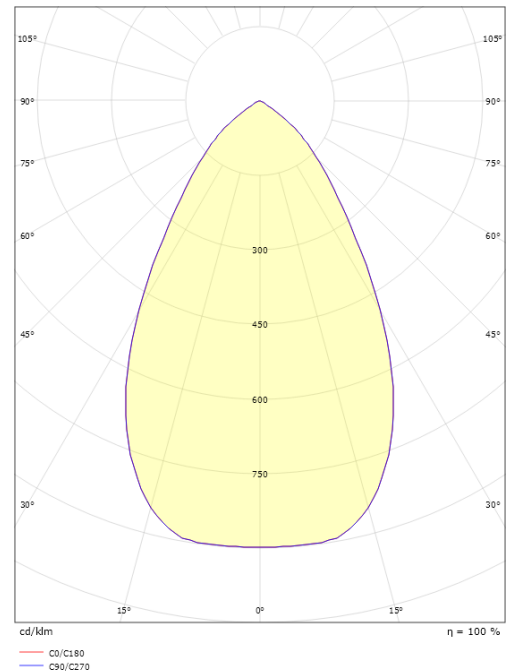

Forpakning

Forpkningsstørrelse (mm): 240 x 240 x 102