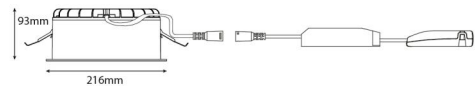

Lysteknik

Lyskilde: LED
Lumen output: 2220lm
Nøddlyslumen: EM 390lm
Effekt: 123 lm/W
Farvetemperatur: 4000K
Farvegengivelse (CRI): Ra>80
MacAdams faktor: SDCM: 2
Levetid: L90/B10>100.000
Lysfordeling: Direkte
Optik: Satin Matt Reflector
Lysspredning: 62°
UGR: UGR<19 op til 600 mA/2640 lm
Fotobiologisk sikkerhed: RG 1