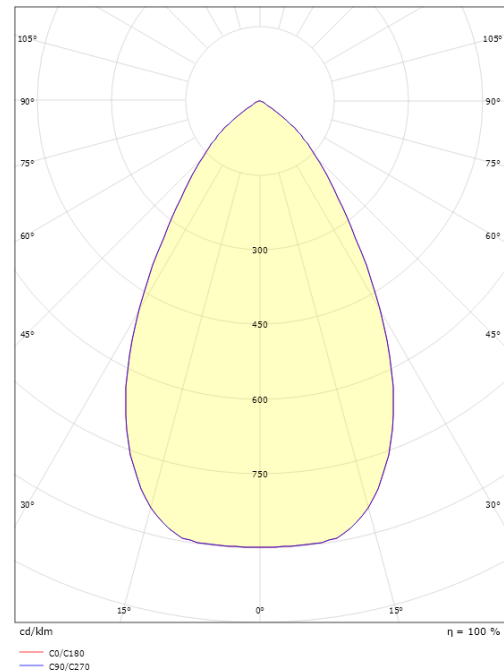

Dimensioner

Højde (mm) H: 93
 Diameter (mm) D: 216
 Cut-out (mm): 200
 Lofttykkelse (mm): 90
 Vægt (kg) brutto/netto: 1.2 / 1

Forpakning

Forpakningsstørrelse (mm): 240 x 240 x 102

7 0 2 1 9 8 2 1 2 5 2 3 2