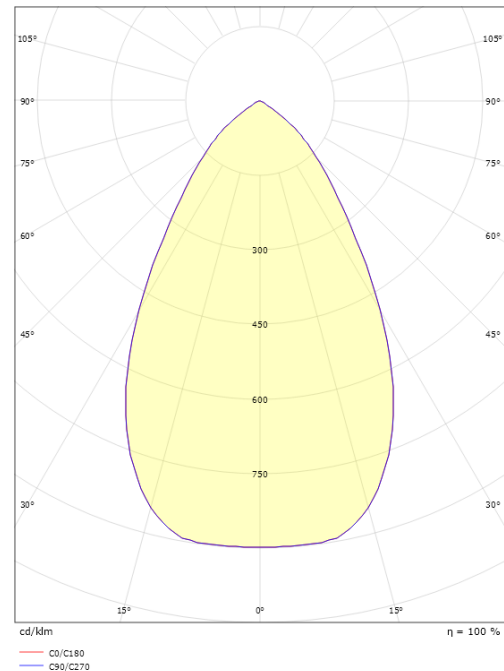

Dimensioner

Højde (mm) H: 93
 Diameter (mm) D: 216
 Cut-out (mm): 200
 Lofttykkelse (mm): 90
 Vægt (kg) brutto/netto: 1.262 / 1

Forpakning

Forpakningsstørrelse (mm): 242 x 242 x 102

7 0 2 1 9 8 2 1 2 5 2 5 6