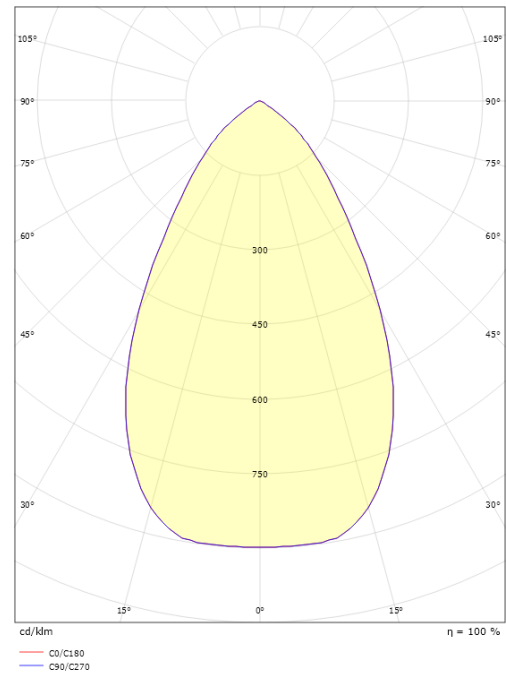

Forpakning

Forpkningsstørrelse (mm): 240 x 240 x 102