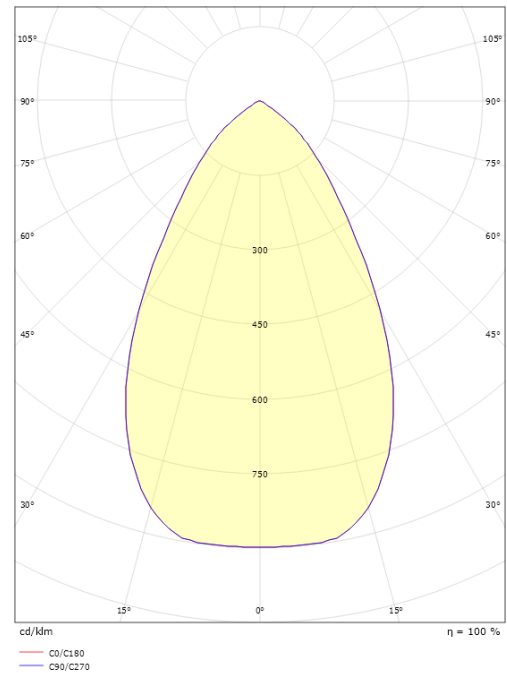

Rax Soft 200 Satin 4500 3000K Ra>80 Bagkantsdæmp

EAN: 7021982125287
SG varenr.: 212528

Elektrisk

Systemeffekt (W): 40W
Spænding: 220-240V
Frekvens (Hz): 50/60Hz
Maks. antal armaturer pr. afbryder: B10: 19, B16: 31, C10: 30, C16: 49

Lysteknik

Lyskilde: LED
Lumen output: 4260lm
Nøddlyslumen: Nøddlys 380 lumen
Effekt: 107 lm/W
Farvetemperatur: 3000K
Farvegengivelse (CRI): Ra>80
MacAdams faktor: SDCM: 2
Levetid: L90/B10>100.000
Lysfordeling: Direkte
Optik: Satin Matt Reflector
Lysspredning: 62°
UGR: UGR<22
Fotobiologisk sikkerhed: RG 1

Dimmertype

Type: Bagkantsdæmp

Beskyttelse

Isolationsklasse: Klasse II SELV

Energi og godkendelser

Indeholder lyskilde med energiklasse: D
Breeam: Opfylder Hea 01 for flimmerfrit lys
Byggvarubedømming: Ja

Materialer og overflader

Materiale: Brandhæmmende polycarbonat (PC)
Farve: Hvid/Satin mat
Afskærmningsmateriale: Polycarbonat (PC)

Montering/Tilslutning

Montering: Indbygget, Interiør
Tilslutning: 3 pol Linect / klemmerække

Dimensioner

Højde (mm) H: 93
Diameter (mm) D: 216
Cut-out (mm): 200
Lofttykkelse (mm): 90
Vægt (kg) brutto/netto: 1.2 / 1

Forpakning

Forpakningsstørrelse (mm): 240 x 240 x 102

7 0 2 1 9 8 2 1 2 5 2 8 7