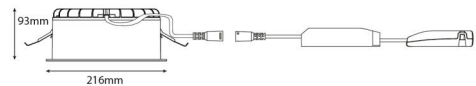

7 0 2 1 9 8 2 1 2 5 2 8 7