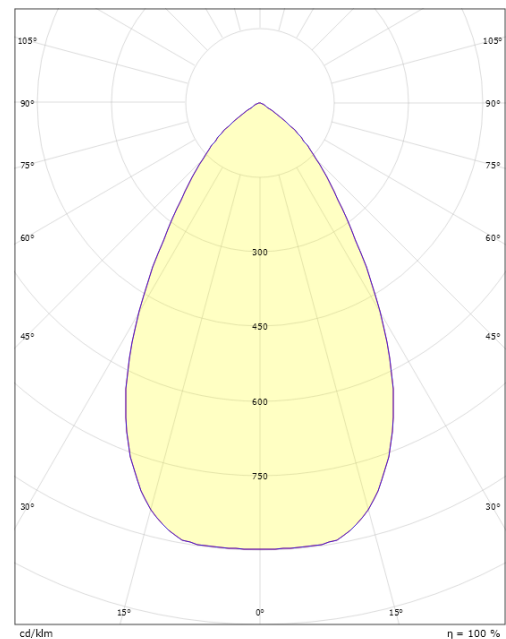

Dimensioner

Højde (mm) H: 93
Diameter (mm) D: 216
Cut-out (mm): 200
Lofttykkelse (mm): 90
Vægt (kg) brutto/netto: 1.2 / 1

Forpakning

Forpakkingsstørrelse (mm): 240 x 240 x 102

7 0 2 1 9 8 2 1 2 5 2 9 4