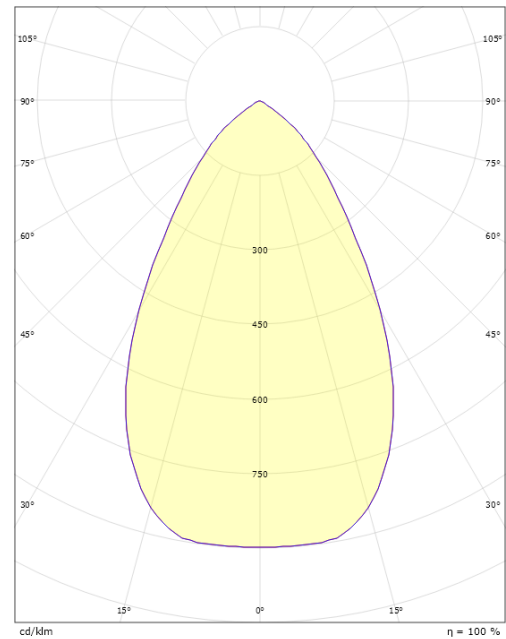

Dimensioner

Højde (mm) H: 93
 Diameter (mm) D: 216
 Cut-out (mm): 200
 Lofttykkelse (mm): 90
 Vægt (kg) brutto/netto: 1.2 / 1

Forpakning

Forpakningsstørrelse (mm): 240 x 240 x 102

7 0 2 1 9 8 2 1 2 5 3 0 0