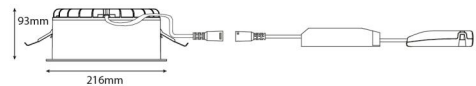

Materialer og overflader

Materiale: Brandhæmmende polycarbonat (PC)
 Farve: Hvid/Satin mat
 Afskærmningsmateriale: Polycarbonat (PC)

Montering/Tilslutning

Montering: Indbygget, Interiør
 Tilslutning: 3 pol Linect / klemmerække

Dimensioner

Højde (mm) H: 93
 Diameter (mm) D: 216
 Cut-out (mm): 200
 Lofttykkelse (mm): 90
 Vægt (kg) brutto/netto: 1.2 / 1

Forpakning

Forpakningsstørrelse (mm): 240 x 240 x 102

7 0 2 1 9 8 2 1 2 5 3 0 0