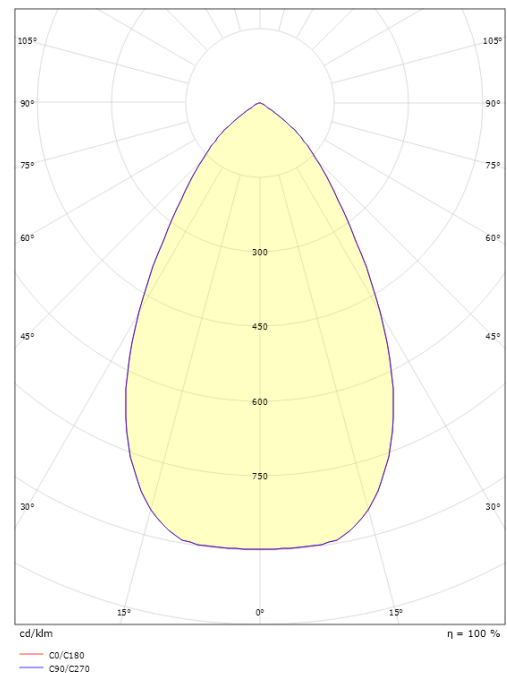

Dimensioner

Højde (mm) H: 93
 Diameter (mm) D: 216
 Cut-out (mm): 200
 Lofttykkelse (mm): 90
 Vægt (kg) brutto/netto: 1.2 / 1

Forpakning

Forpakkingsstørrelse (mm): 240 x 240 x 102

7 0 2 1 9 8 2 1 2 5 3 1 7