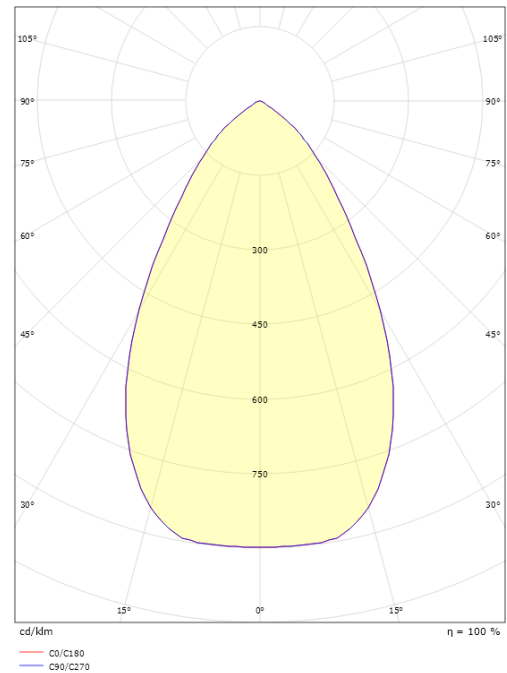

Højde (mm) H: 93
Diameter (mm) D: 216
Cut-out (mm): 200
Loftykkelse (mm): 90
Vægt (kg) brutto/netto: 1.2 / 1

Forpakning

Forpakningsstørrelse (mm): 240 x 240 x 102

7 0 2 1 9 8 2 1 2 5 7 2 0