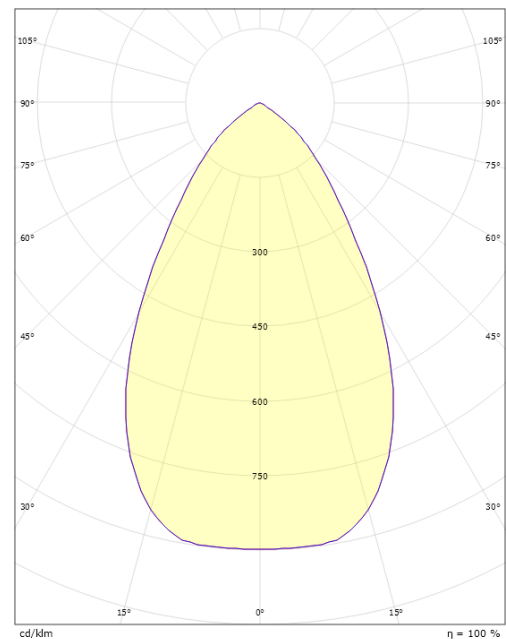

Dimensioner

Højde (mm) H: 93
 Diameter (mm) D: 216
 Cut-out (mm): 200
 Lofttykkelse (mm): 90
 Vægt (kg) brutto/netto: 1.2 / 1

Forpakning

Forpakkingsstørrelse (mm): 240 x 240 x 102

7 0 2 1 9 8 2 1 2 5 7 3 7