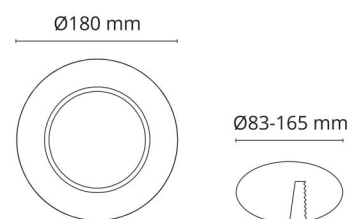

### Dimensioner

Diameter (mm) D: 180  
Cut-out (mm): 105  
Vægt (kg) brutto/netto: 0.11 / 0.09

### Forpakning

Forpakningsstørrelse (mm): 190 x 155 x 190

7 0 2 1 9 8 0 0 3 8 1 5 2