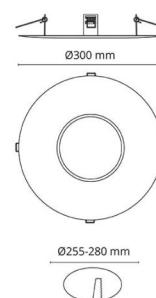

Montering/Tilslutning

Montering: Interiør / Udendørs

Dimensioner

Højde (mm) H: 45
Diameter (mm) D: 300
Cut-out (mm): 255
Vægt (kg) brutto/netto: 47.03 / 0.15

Forpakning

Forpkningsstørrelse (mm): 305 x 305 x 51