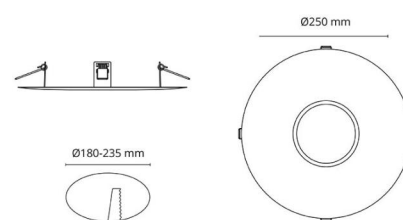

### Montering/Tilslutning

Montering: Interiør / Udendørs

### Dimensioner

Højde (mm) H: 45  
Diameter (mm) D: 250  
Cut-out (mm): 180  
Vægt (kg) brutto/netto: 0.5 / 0.26

### Forpakning

Forpakkingsstørrelse (mm): 260 x 260 x 195

7 0 2 1 9 8 0 0 9 3 2 7 4