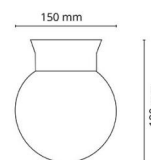

Materialer og overflader

Materiale: PBT
 Farve: Hvid (RAL 9003)
 Afskærmningsmateriale: Polyethylen (PE)

Montering/Tilslutning

Montering: Påbygget, Interiør
 Tilslutning: Klemmerække

Dimensioner

Højde (mm) H: 180
 Diameter (mm) D: 150
 Vægt (kg) brutto/netto: 0,4 / 0,24

Forpakning

Forpakningsstørrelse (mm): 150 x 150 x 180

7 0 2 1 9 8 1 0 0 1 4 1 4