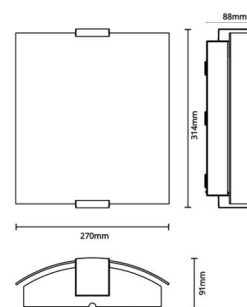

Materiale: Aluminium
 Farve: Hvid (RAL 9003)
 Afskærmningsmateriale: Akryl (PMMA)

Montering/Tilslutning

Montering: Påbygget, Interiør
 Tilslutning: Klemmerække

Dimensioner

Bredde (mm) W: 270
 Højde (mm) H: 314
 Dybde (D): 88
 Vægt (kg) brutto/netto: 2.4 / 2.02

Forpakning

Forpakkingsstørrelse (mm): 325 x 280 x 100

7 0 2 1 9 8 5 9 7 1 0 4 1