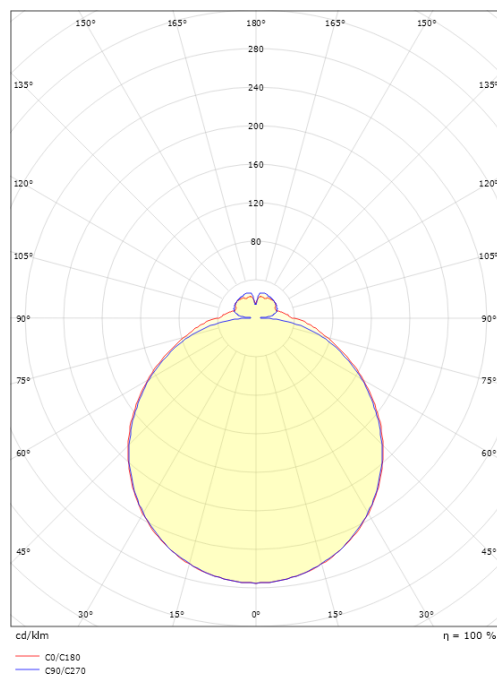

Safir Hvid 840lm 3000K Ra>80 Bagkantsdæmp

EAN: 7021985971041
SG varenr.: 597104

Elektrisk

Systemeffekt (W): 8W
Spænding: 220-240V

Lysteknik

Lyskilde: LED
Lumen output: 840lm
Effekt: 105 lm/W
Farvetemperatur: 3000K
Farvegengivelse (CRI): Ra>80
MacAdams faktor: SDCM: 3
Levetid: L80/B20>50.000
Lysfordeling: Direkte
Lysspredning: 118°

Dimmertype

Type: Bagkantsdæmp

Beskyttelse

Isolationsklasse: Klasse I

Energi og godkendelser

Indeholder lyskilde med energiklasse: F
Breeam: Opfylder Hea 01 for flimmerfrit lys
Byggarubedømming: Ja

Materialer og overflader

Materiale: Aluminium
Farve: Hvid (RAL 9003)
Afskærmningsmateriale: Akryl (PMMA)

Montering/Tilslutning

Montering: Påbygget, Interiør
Tilslutning: Klemmerække

Dimensioner

Bredde (mm) W: 270
Højde (mm) H: 314
Dybde (D): 88
Vægt (kg) brutto/netto: 2.4 / 2.02

Forpakning

Forpakkingsstørrelse (mm): 325 x 280 x 100

7 0 2 1 9 8 5 9 7 1 0 4 1