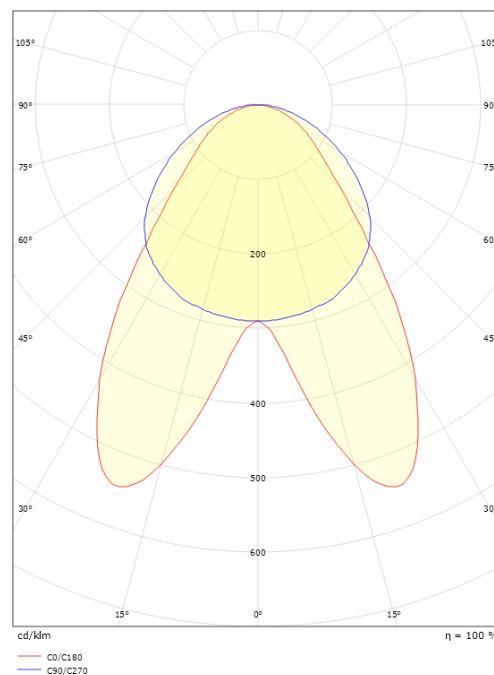

Sector Pro 3 Fase Hvid 10320lm 3000K Ra>80 DALI

EAN: 5703821181877
SG varenr.: 8246096391

Elektrisk

Systemeffekt (W): 69W
Spænding: 220-240V
Frekvens (Hz): 50/60Hz
Maks. antal armaturer pr. afbryder: B10: 15, B16: 24, C10: 25, C16: 41

Lysteknik

Lyskilde: LED
Lumen output: 10320lm
Effekt: 150 lm/W
Farvetemperatur: 3000K
Farvegengivelse (CRI): Ra>80
MacAdams faktor: SDCM: 3
Levetid: L80/B20>50.000
Lysfordeling: Direkte
Optik: Linse
UGR: UGR>28
Synligt flimrer (SVM):
Stroboskopisk flimrer (SVM): 0.01
Fotobiologisk sikkerhed: RG 1

Dimmertype

Type: DALI

Beskyttelse

Isolationsklasse: Klasse I

Energi og godkendelser

Indeholder lyskilde med energiklasse: B
Breeam: Opfylder Hea 01 for flimmerfrit lys

Materialer og overflader

Materiale: Stålblade, endegavl i ABS
Farve: Hvid
Afskærmningsmateriale: Akryl (PMMA)

Montering/Tilslutning

Montering: Påbygget, Interiør
Tilslutning: ShopLine DALI-skinne (adapter medfølger)

Dimensioner

Længde (mm) L: 1156
Bredde (mm) W: 64
Højde (mm) H: 145
Vægt (kg) brutto/netto: 4.3 / 4

Forpakning

Forpakkingsstørrelse (mm): 1218 x 157 x 71

5 7 0 3 8 2 1 1 8 1 8 7 7