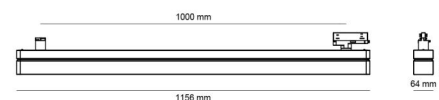

Montering/Tilslutning

Montering: Påbygget, Interiør
 Tilslutning: ShopLine DALI-skinne (adapter medfølger)

Dimensioner

Længde (mm) L: 1156
 Bredde (mm) W: 64
 Højde (mm) H: 145
 Vægt (kg) brutto/netto: 4.3 / 4

Forpakning

Forpakkingsstørrelse (mm): 1218 x 157 x 71

5 7 0 3 8 2 1 1 8 1 8 7 7